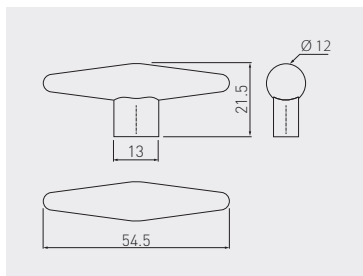

Gatka IMOLA  
Knob IMOLA  
Ручка IMOLA

|                        |                         |                          |                                    |                                                         |      |
|------------------------|-------------------------|--------------------------|------------------------------------|---------------------------------------------------------|------|
|                        | chrom<br>chrome<br>хром | satyna<br>satin<br>сатин | aluminium<br>aluminium<br>алюминий | stal szczotkowana<br>brushed steel<br>шлифованная сталь | ZnAl |
| gatka<br>knob<br>ручка | GZ-IMOLA-1-01           | GZ-IMOLA-1-02            | GZ-IMOLA-1-05                      | GZ-IMOLA-1-06                                           |      |

Gatka ROMA  
Knob ROMA  
Ручка ROMA

|                        |                         |                          |                                    |                                                         |      |
|------------------------|-------------------------|--------------------------|------------------------------------|---------------------------------------------------------|------|
|                        | chrom<br>chrome<br>хром | satyna<br>satin<br>сатин | aluminium<br>aluminium<br>алюминий | stal szczotkowana<br>brushed steel<br>шлифованная сталь | ZnAl |
| gatka<br>knob<br>ручка | GZ-ROMA-1-01            | GZ-ROMA-1-02             | GZ-ROMA-1-05                       | GZ-ROMA-1-06                                            |      |