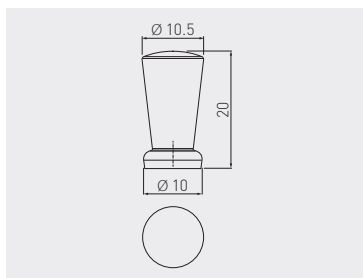

Gatka IMOLA  
Knob IMOLA  
Ручка IMOLA

|                        |                         |                          |                                    |                                                         |      |
|------------------------|-------------------------|--------------------------|------------------------------------|---------------------------------------------------------|------|
|                        | chrom<br>chrome<br>хром | satyna<br>satin<br>сатин | aluminium<br>aluminium<br>алюминий | stal szczotkowana<br>brushed steel<br>шлифованная сталь | ZnAl |
| gatka<br>knob<br>ручка | GZ-IMOLA-1-01           | GZ-IMOLA-1-02            | GZ-IMOLA-1-05                      | GZ-IMOLA-1-06                                           |      |

Gatka ROMA  
Knob ROMA  
Ручка ROMA

|                        |                         |                          |                                    |                                                         |      |
|------------------------|-------------------------|--------------------------|------------------------------------|---------------------------------------------------------|------|
|                        | chrom<br>chrome<br>хром | satyna<br>satin<br>сатин | aluminium<br>aluminium<br>алюминий | stal szczotkowana<br>brushed steel<br>шлифованная сталь | ZnAl |
| gatka<br>knob<br>ручка | GZ-ROMA-1-01            | GZ-ROMA-1-02             | GZ-ROMA-1-05                       | GZ-ROMA-1-06                                            |      |